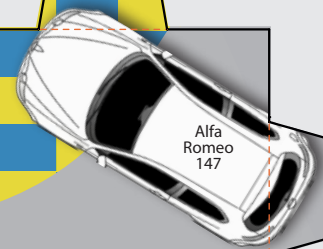

EMOCE

autodráha

pult

POKLADNA INFO A OBCHOD

Alfa Romeo 147

figurína

figurína

Mistrovství Evropy + TV